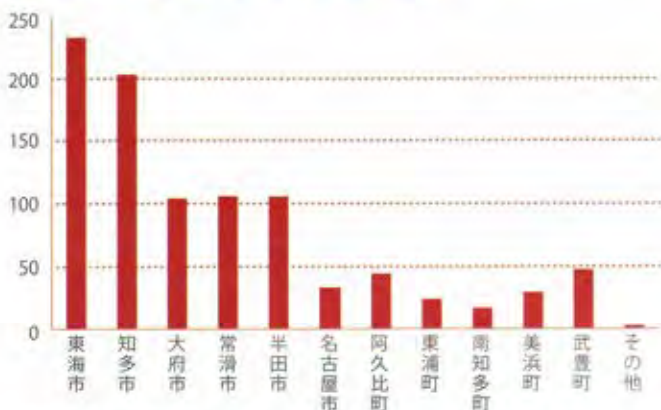

部活動

運動部

バスケットボール／卓球／バレーボール／ハンドボール
ソフトテニス／野球／剣道／水泳／ラグビー／陸上競技
バドミントン／サッカー／弓道

文化部

吹奏楽／演劇／国際交流／自然科学／美術／茶道／華道
ホームメイキング

同好会

文芸／軽音楽

1年生は全員
加入します。
全校で部活動
加入者は90%を
超えています。

平成27年度 陸上競技部・弓道部 東海大会出場

多くの部活動が知多地区大会で、
上位入賞をはたし県大会へ出場
しています。

半田・横須賀部活動定期戦

参加部

卓球部／ハンドボール部／ソフトテニス部
バスケットボール部／バレーボール部
剣道部／サッカー部／野球部

生徒の通学区

名鉄電車や知多バスを利用して知多半島全域から本校へ通学しています。

校舎平面図

愛知県立横須賀高等学校

YOKOSUKA SENIOR HIGH SCHOOL

〒477-0037 愛知県東海市高横須賀町広路1 TEL (0562) 32-1278 FAX (0562) 33-7532

Access 名鉄河和線高横須賀駅下車、南東へ徒歩6分
名鉄常滑線尾張横須賀駅下車、南東へ徒歩15分

HP <http://www.yokosuka-h.aichi-c.ed.jp>